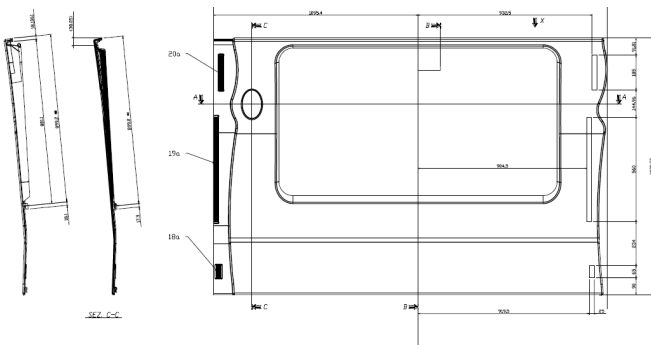

Opmerkingen

De zijwandpanelen zijn er in diverse uitvoeringen (breed en smal) en diverse maatvoering.