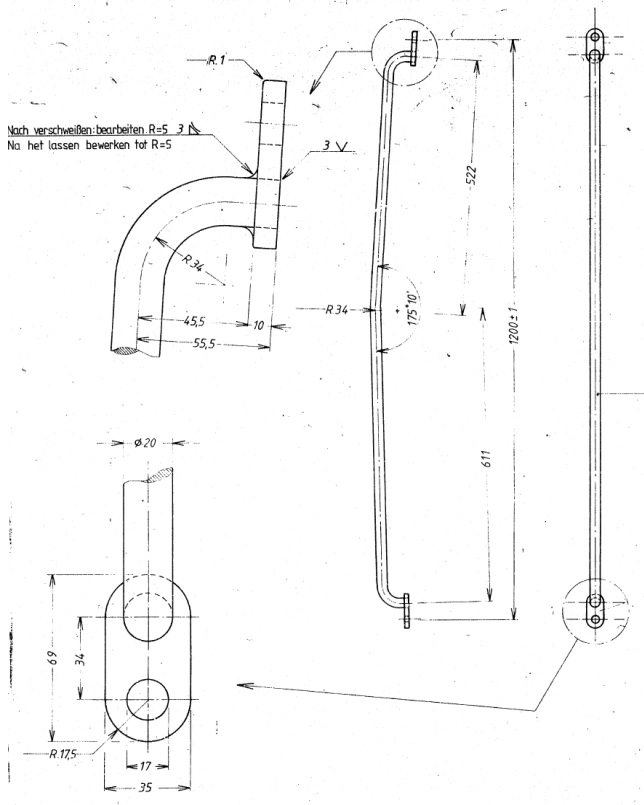

Oogstboek ICMm

Handgreep/instaphulp

Een steunstang afkomstig van de ICMm-treinserie van NS.

Beschikbaarheid

Totale aantal: 904 st.

Min. afname: n.t.b.

Locatie: n.t.b.

NS artikelnummer: KS140503

Specificaties

Materiaal: Staal

Diameter: 20 mm

Lengte: 1200 mm