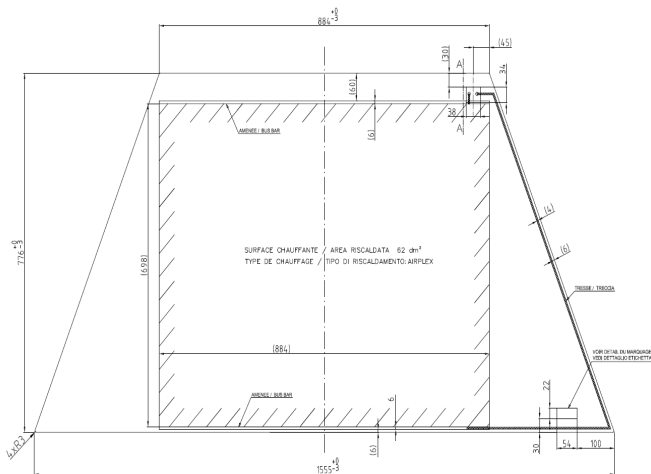

Oogstboek ICMm

Frontrit cabine

Een frontrit afkomstig van de ICMm-treinserie van NS.

Beschikbaarheid

Totale aantal: 536 st.

Min. afname: n.t.b.

Locatie: n.t.b.

NS artikelnummer: FD285596