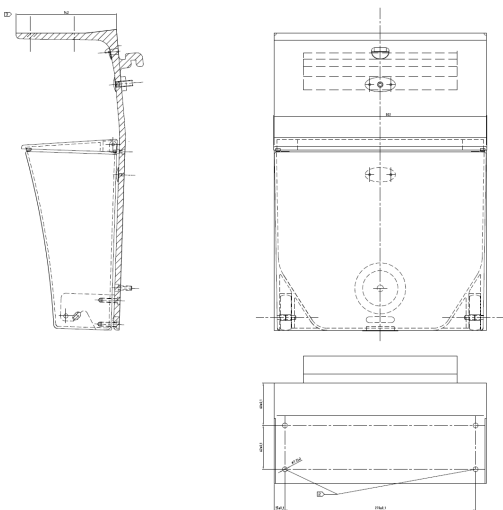

Opmerkingen

Per treinstel is er een afwijkend tafelblad, deze is kleiner van maat i.v.m. de rolstoelplaats.