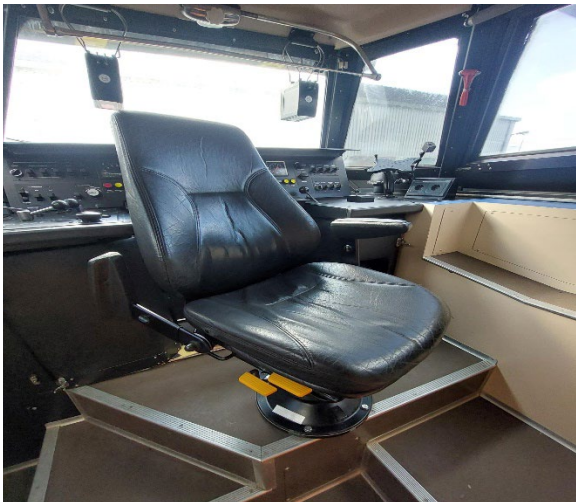

Oogstboek ICMm

Machinistenstoel

Een machinistenstoel afkomstig uit de ICMm-treinserie van NS.

Beschikbaarheid

Totale aantal: 268 st.

Min. afname: n.t.b.

Locatie: n.t.b.

NS artikelnummer: KZ860004

Specificaties

Materiaal: staal, leer,
kunststof

Breedte: 654 mm

Hoogte: 1500 mm