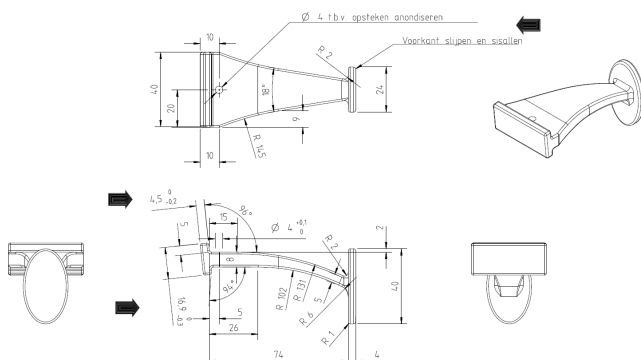

Opmerkingen

Jashaken zijn bevestigd in een montage rail (niet inclusief)